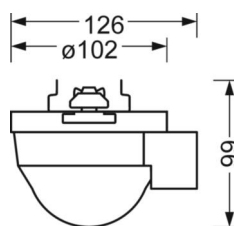

электротехника

Балласт	pro08
---------	-------

Механика

цвет корпуса	белый стандартный для электротехники RAL 9016
размеры (LxWxH/DxH)	765mm x 102mm x 99mm
вес (нетто)	0.9kg
Вид монтажа	сборка трековых систем, световая структура

размеры

L	765 mm	Длина
W	102 mm	Ширина
H	99 mm	Высота

DEEP-LINK

<https://www.regiolux.de/ru/article/19150700080>

LC SYSTEM

параметры

Regiolux Классификация	netlife pro
Управляющий сигнал	DALI2 (деталь 303, 304)
коммуникация	проводное подключение
Сенсорная техника	PIR - passive infrared
Монтажная высота (мере/макс)	5m в 16m
Совместимость системы	центральный контроллер DALI2
Мощность системы DALI	7mA
указание	монтируется в продольном положении
приложение	промышленность, логистика
Функция	Распознавание движения, коридорная функция, Guided Light, регулирование в зависимости от дневного света

Область обнаружения

Монтажная высота	14m	16m
Ø макс. посадки[S]	-	-
Ø макс. радиальный[R]	30x19m	30x19m
Ø макс. тангенциальный[T]	30x19m	30x19m