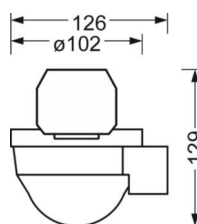

электротехника

Балласт	pro08
---------	-------

Механика

цвет корпуса	белый стандартный для электротехники RAL 9016
размеры (LxWxH/DxH)	765mm x 102mm x 99mm
вес (нетто)	0.9kg
Вид монтажа	сборка трековых систем, световая структура

размеры

L	765 mm	Длина
W	102 mm	Ширина
H	99 mm	Высота

DEEP-LINK

<https://www.regiolux.de/ru/article/19150700080>

LC SYSTEM

параметры

Regiolux Классификация	netlife pro
Управляющий сигнал	DALI2 (деталь 303, 304)
коммуникация	проводное подключение
Сенсорная техника	PIR - passive infrared
Монтажная высота (мере/макс)	5m в 16m
Совместимость системы	центральный контроллер DALI2
Мощность системы DALI	7mA
указание	монтируется в продольном положении
приложение	промышленность, логистика
Функция	Распознавание движения, коридорная функция, Guided Light, регулирование в зависимости от дневного света

Область обнаружения

Монтажная высота	14m	16m
Ø макс. посадки[S]	-	-
Ø макс. радиальный[R]	30x19m	30x19m
Ø макс. тангенциальный[T]	30x19m	30x19m